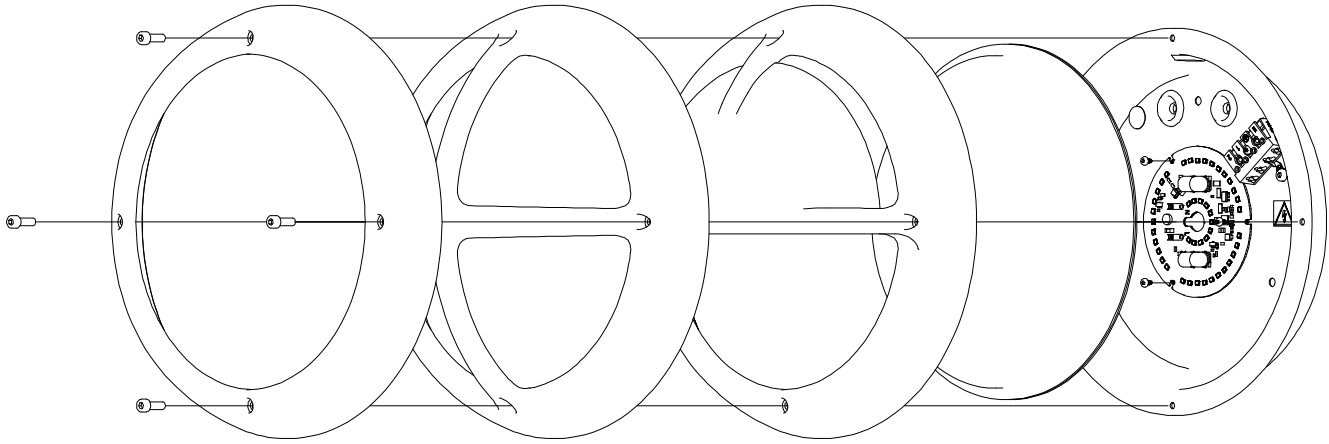

DOT

Anvisning 1618 v2

DOT Ring

DOT Kors

DOT Skärm

Nedanstående armaturer innehåller en ljuskälla med energieffektivitetsklass:

7706038 7706039 7706040
7706041 7706042 7706043

7706044 7706045 7706046
7706047 7706048 7706049

7706050 7706051 7706052
7706053 7706054 7706055

CE    **IP65**

DOT

Anvisning 1618 v2

Ljuskällan i denna armatur får endast bytas ut av tillverkaren eller dess servicetekniker eller annan behörig person.

Bryt spänningen före installation och vid sensorinställningar