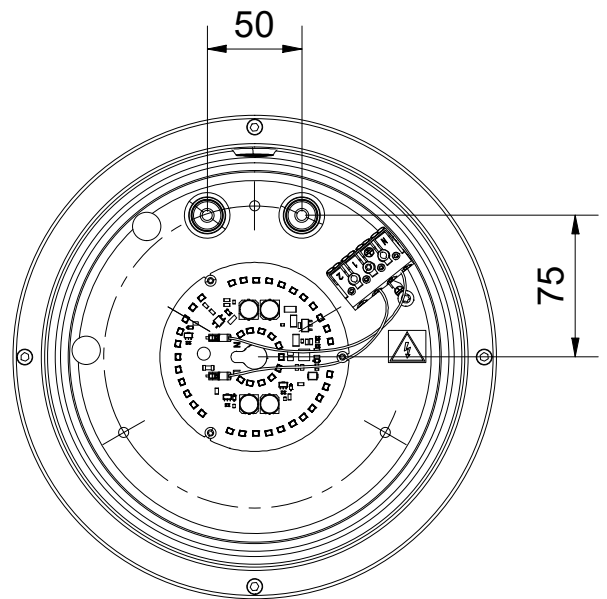

DOT

Anvisning 1618 v2

DOT Ring

DOT Kors

DOT Skärm

Nedanstående armaturer innehåller en ljuskälla med energieffektivitetsklass:

7706038 7706039 7706040
7706041 7706042 7706043

7706044 7706045 7706046
7706047 7706048 7706049

7706050 7706051 7706052
7706053 7706054 7706055

CE    **IP65**

DOT

Anvisning 1618 v2

Ljuskällan i denna armatur får endast bytas ut av tillverkaren eller dess servicetekniker eller annan behörig person.

Bryt spänningen före installation och vid sensorinställningar

I

II

III

CE    IP65