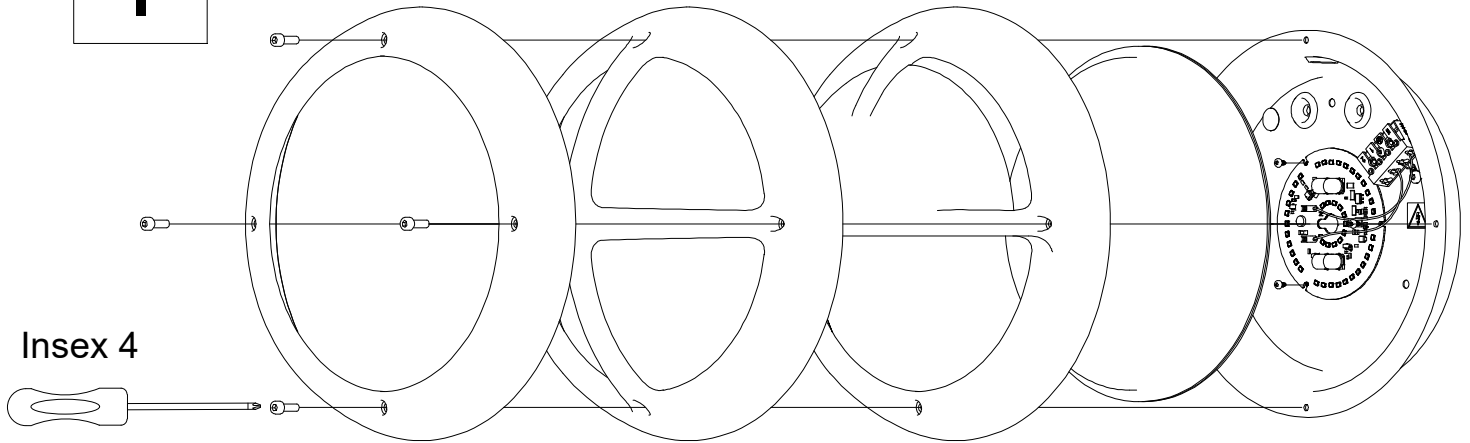

DOT

Anvisning 1618 v2

Ljuskällan i denna armatur får endast bytas ut av tillverkaren eller dess servicetekniker eller annan behörig person.

Bryt spänningen före installation och vid sensorinställningar

I