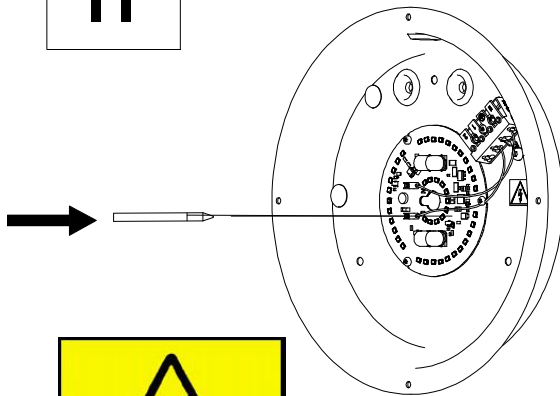

DOT

Anvisning 1618 v2

Ljuskällan i denna armatur får endast bytas ut av tillverkaren eller dess servicetekniker eller annan behörig person.

Bryt spänningen före installation och vid sensorinställningar

I

II

III

CE IP65