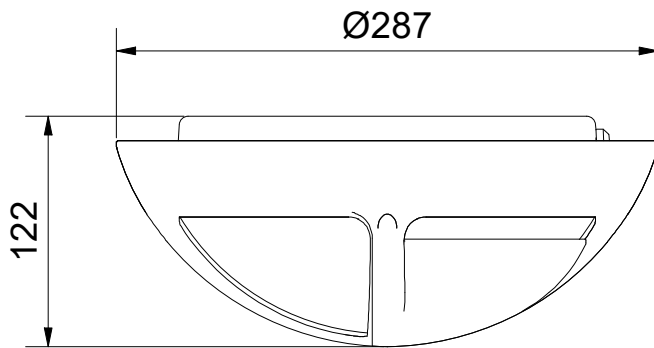

DOT

Anvisning 1618 v2

DOT Ring

DOT Kors

DOT Skärm

Nedanstående armaturer innehåller en ljuskälla med energieffektivitetsklass:

7706038 7706039 7706040
7706041 7706042 7706043

7706044 7706045 7706046
7706047 7706048 7706049