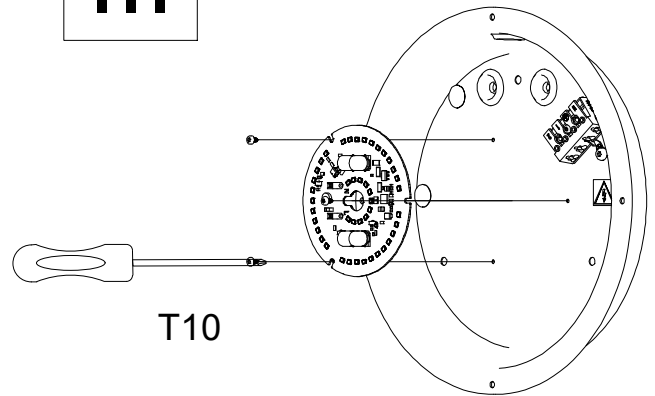

DOT

Anvisning 1618 v2

Ljuskällan i denna armatur får endast bytas ut av tillverkaren eller dess servicetekniker eller annan behörig person.

Bryt spänningen före installation och vid sensorinställningar

I

II

III

CE IP65